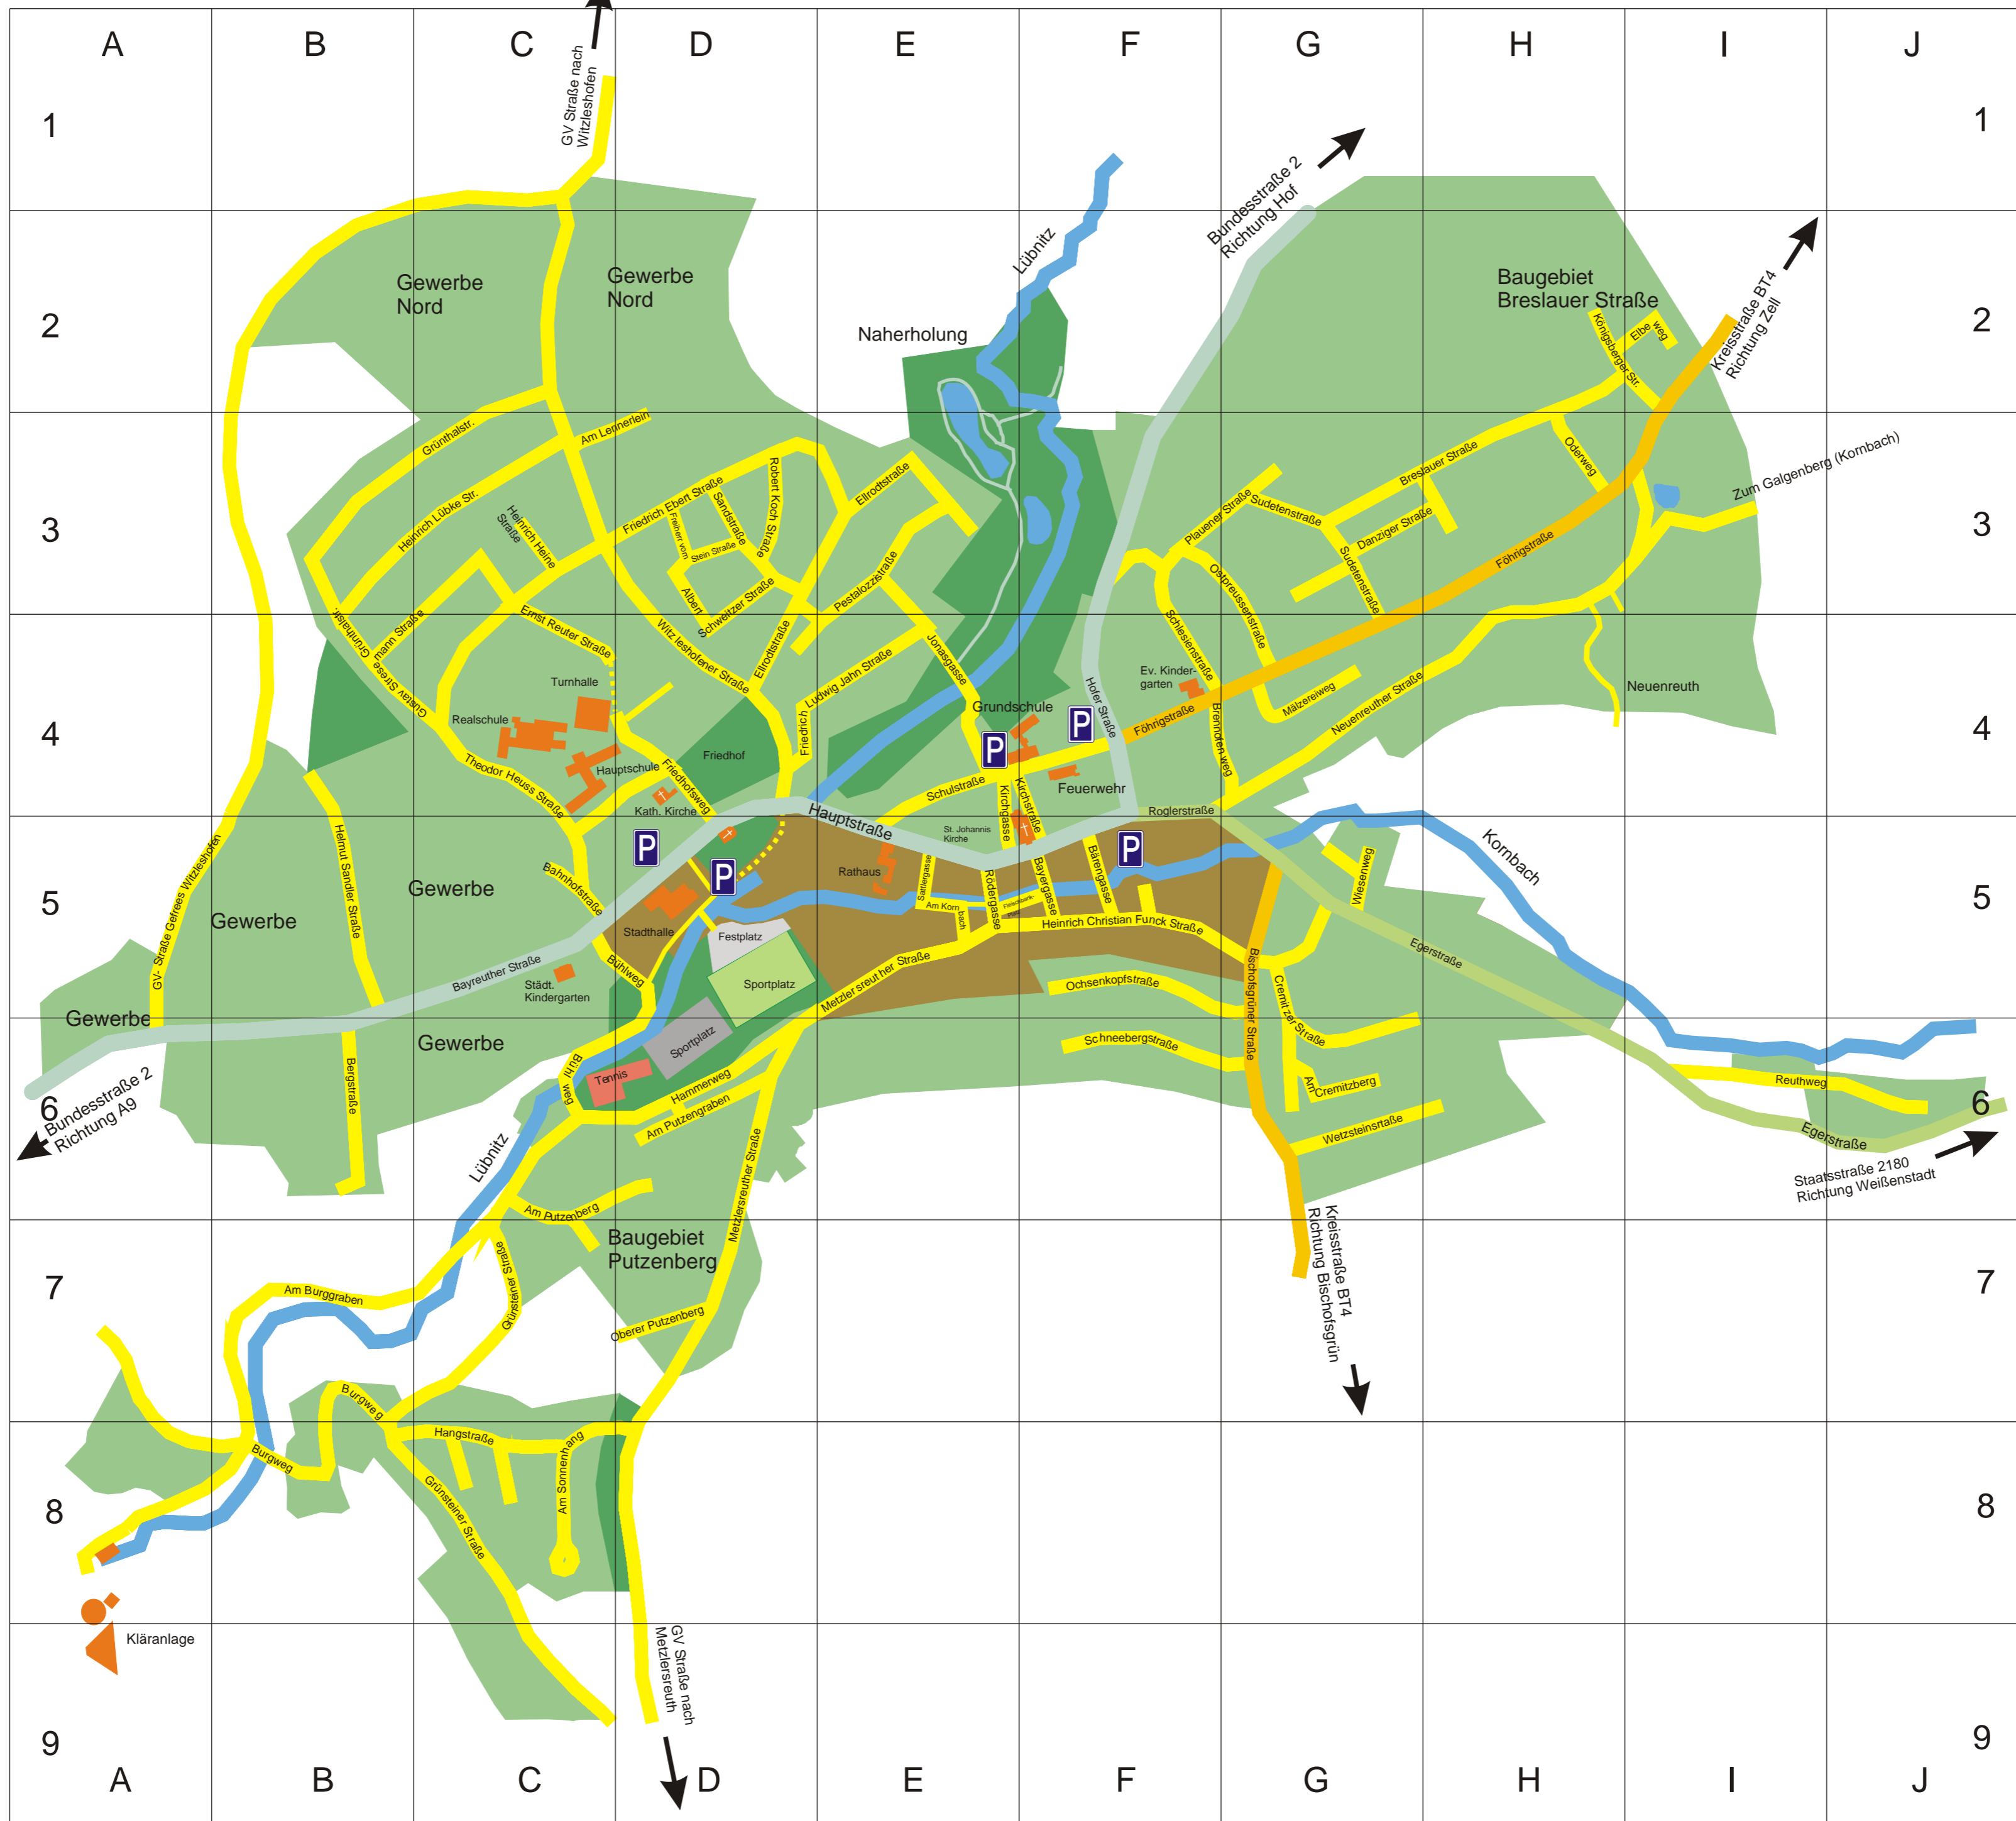

# Straßenverzeichnis

- Albert-Schweitzer-Straße D 3-4
- Am Burggraben B 7
- Am Cremitzberg G 6
- Am Kornbach E 4
- Am Lennerlein C-D 3
- Am Putzenberg C 6
- Am Putzengraben D 6
- Am Sonnenhang C 8
  
- Bahnhofstraße C 5
- Bäregasse F 5
- Bayreuther Straße C 5
- Bayergasse F 5
- Bergstraße B 6
- Bischofsgrüner Straße G 5-6
- Brennofenweg G 4
- Breslauer Straße G-H 3
- Bühlweg D5-C6
- Burgweg B 8
  
- Cremitzer Straße G 5-6
  
- Danziger Straße G 3
  
- Egerstraße H 5
- Elbeweg I 2
- Ellrodstraße D4-E3
- Ernst-Reuter-Straße C 4
  
- Fleischbankplatz E-F 5
- Föhrigstraße F4-H3
- Freiherr-vom-Stein-Straße D 3
- Friedhofsweg D 4
- Friedrich-Ebert-Straße D 3
- Friedrich-Ludwig-Jahn-Straße E 4
  
- Grünsteiner Straße C 7-8
- Grünthalstraße B4-C3
- Gustav-Stresemann-Straße B 4
  
- Hammerweg D 6
- Hangstraße C 8
- Hauptstraße E 5
- Heinrich-Christian-Funck-Str. F 5
- Heinrich-Heine-Straße C 3
- Heinrich-Lübke-Straße C 3
- Helmut-Sandler-Straße B 5
- Hofer Straße F 4
  
- Jonasgasse E 4
  
- Kastenmühle C 6
- Kirchgasse E 4/5
- Kirchstraße F 4/5
- Königsberger Straße H 2
  
- Mälzereiweg G 4
- Metzlersreuther Straße D6-E5
  
- Neuenreuth I 3
- Neuenreuther Straße G 4
  
- Oberer Putzenberg D 7
- Ochsenkopfstraße F 5
- Oderweg H 3
- Ostpreußenstraße G 3
  
- Pestalozzistraße E 3
- Plauener Straße F-G 3
  
- Reuthweg I 6
- Robert-Koch-Straße D3
- Rödergasse E 5
- Roglerstraße F 4-5
  
- Sandstraße D 3
- Sattlergasse E 5
- Schlesienstraße F 4
- Schneebergstraße F 6
- Schulstraße E 4
- Sudetenstraße G 3
  
- Theodor-Heuss-Straße C 4
  
- Wetzsteinstraße G 6
- Wiesenweg G 5
- Witzleshofener Straße D 4

# Stadtplan Gefrees